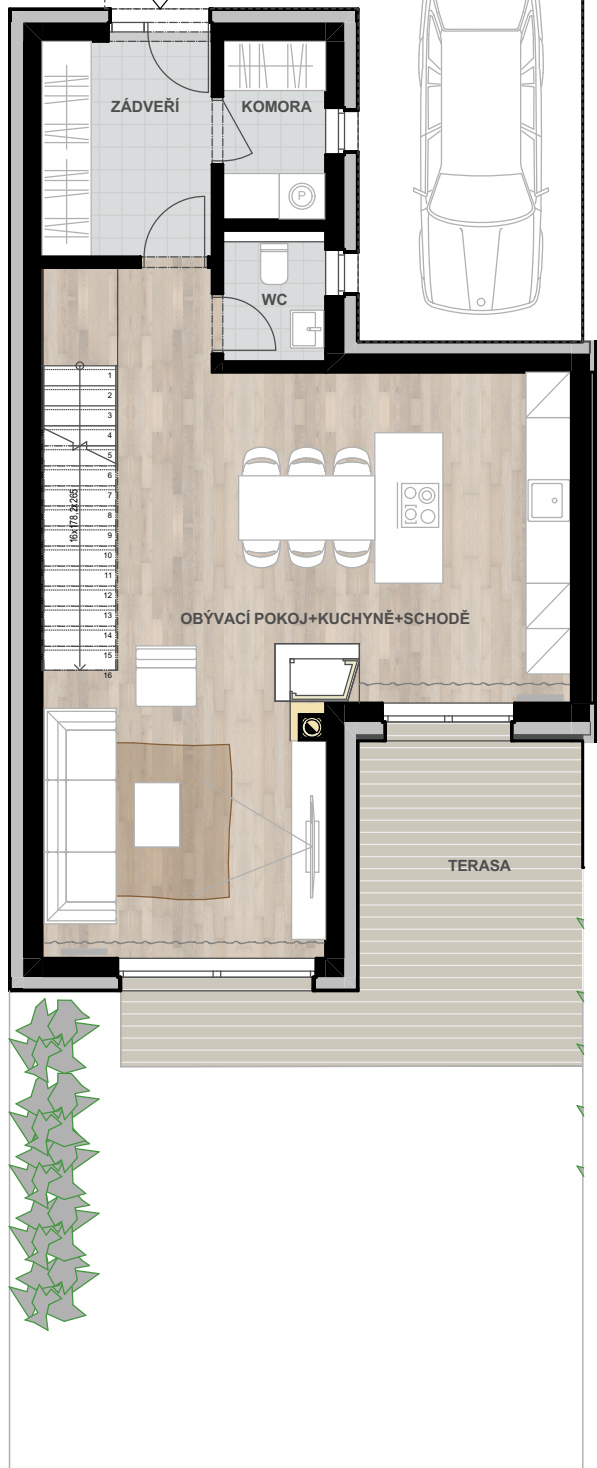

ŘADOVÝ RODINNÝ DŮM

| | |
|------------------------|--------------------------|
| Počet pokojů | 4 |
| Podlaží | PŘÍZEMÍ, PATRO |
| Interiér | 115,9 m ² |
| Kuchyň + Obývací pokoj | 46,8 m ² |
| Zádveří | 7,0 m ² |
| Komora | 3,5 m ² |
| Wc | 2,9 m ² |
| Ložnice | 14,9 m ² |
| Pokoj | 11,5 m ² |
| Pokoj | 10,8 m ² |
| Koupelna | 10,2 m ² |
| Chodba | 8,3 m ² |
| Exteriér - terasa | 16,4 m ² |
| Exteriér - trávník | 49 - 95,5 m ² |